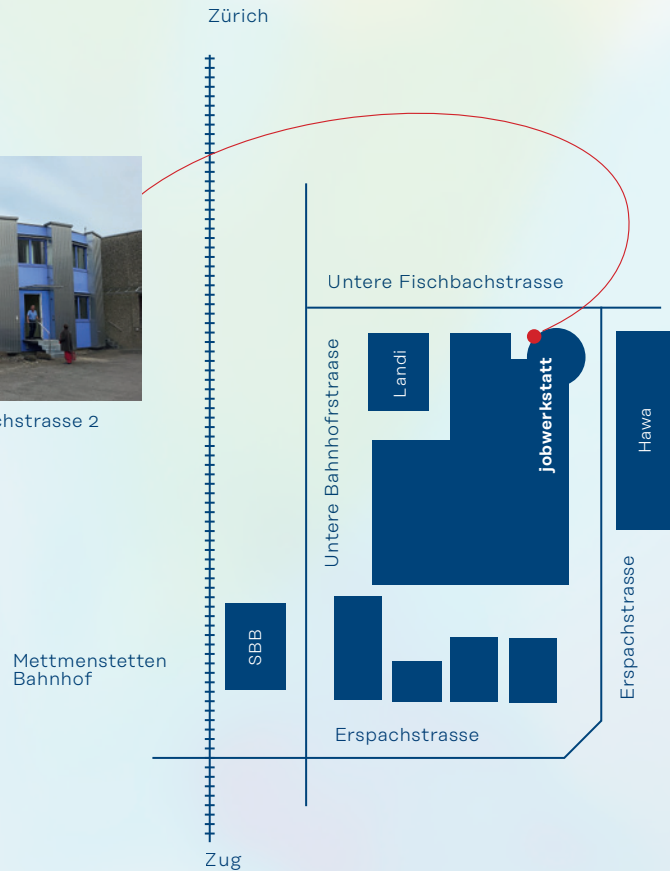

Untere Fischbachstrasse 2

Arbeitsintegration für Menschen
mit Fluchthintergrund

**job
werk
statt**

Untere Fischbachstrasse 2
8932 Mettmenstetten

kontakt@job-werkstatt.ch
043 538 09 20

job-werkstatt.ch

Bankverbindung
Raiffeisenbank Kelleramt-Albis
IBAN: CH93 8080 8001 0956 1779 5

Arbeitsintegration für Menschen
mit Fluchthintergrund

**job
werk
statt**

Wir arbeiten daran, Menschen mit Fluchthintergrund nachhaltig in unseren Arbeitsmarkt im Knonaeramt zu integrieren.

Wer sind wir:

Die Job-Werkstatt – Arbeitsintegration für Menschen mit Fluchthintergrund – ist ein politisch und religiös neutraler Verein mit Sitz in Ottenbach.